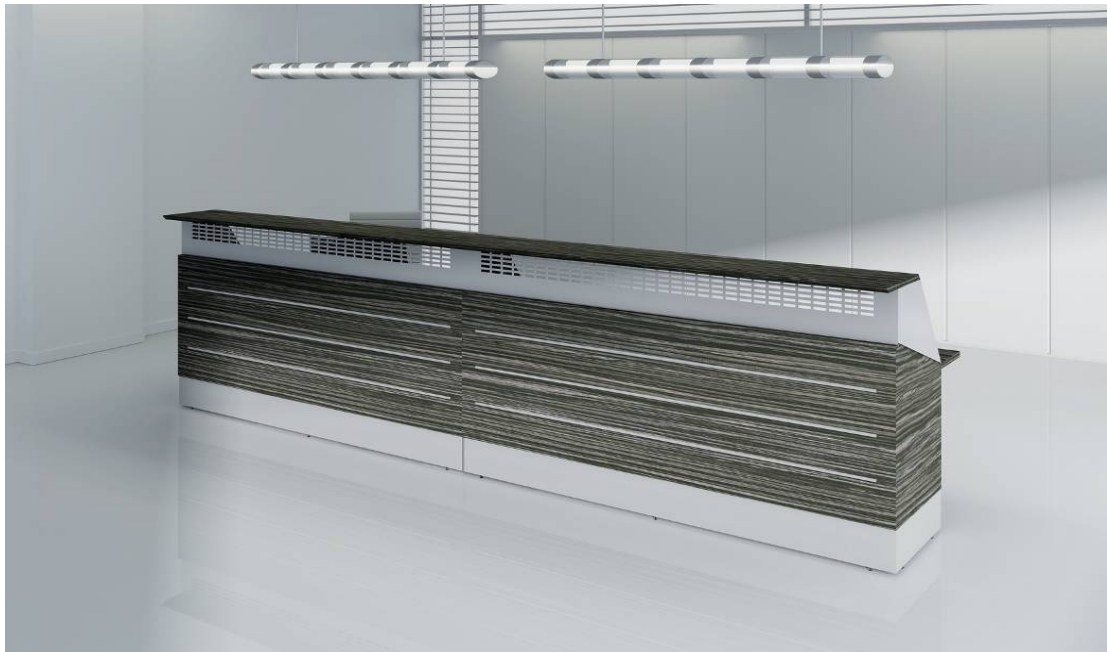

LAP R01 + R01

- FRONT - wykonany z płyty MDF laminowanej HPL (tuari 0900 dopłata* 10%)
- BLAT - płyta melaminowana (Grafitowy 0300)

8 384 zł

Wykończenia: melamina / HPL

Kolorystyka płyt melamina / HPL- kolory standard:

1500 brzoza	604 buk naturalny	400 dąb naturalny	705 jasna wiśnia	900 tuari dopłata* 10%	2302 orzech naturalny
2850 piaskowy	2300 orzech ciemny	1205 głęboki popiel	1100 czarny	2700 biały	

Kolorystyka płyt melamina / HPL- kolory classic:

2600 exo-tic	2350 orzech cynamon	1300 ciemny kalwados	1400 jasny kalwados