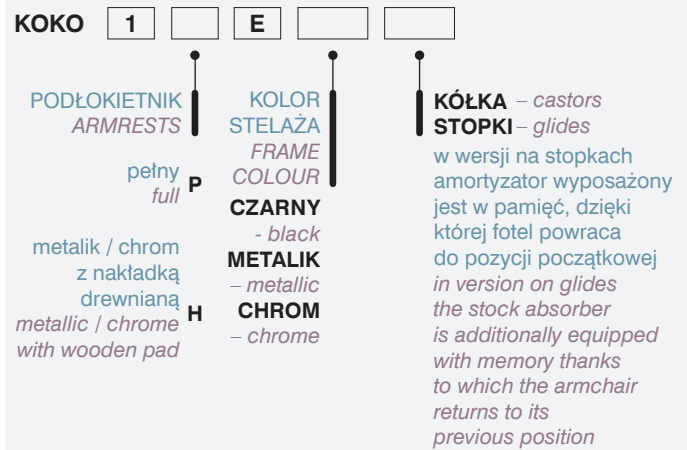

PRADERA

RODZAJ STOLIKA
TYPE OF TABLE

S3

S4

KOLOR STELAŻA
FRAME COLOUR

CZARNY - black
METALIK - metallic
CHROM - chrome
SATYNA - satine

PRADERA

Stoliki
Tables

Dostępne wybarwienia blatów:
Stolik S3: G1 (szkło hartowane w kolorze mlecznym) lub H7*
Stolik S4: H7* lub MB (Melamina Buk)
Blaty B1, B2, B3, B4: H7* lub MB (Melamina Buk)
*pozostałe wybarwienia drewna z oferty PROFIm z dłuższym terminem realizacji

Table top colours available:
Table S3: G1 (seasoned glass in milk colour) or H7*
Table S4: H7* or MB (Melamine Beech)
Desk connectors: B1, B2, B3 and table top B4: H7* or MB (Melamine Beech)
*Additional wood colours from PROFIm offer with longer lead time.

Blaty łączące / Desk connectors

Mały blat na kubek / Tea tray table

PRZY ZAMÓWIENIU PROSIMY STOSOWAĆ SYMBOLE WEDŁUG KODU:
PLEASE USE CODES AT ORDER:

KOKO WERSJA RECEPCYJNA:
KOKO RECEPTION VERSION:

KOKO WERSJA OBROTOWA:
KOKO SWIVEL VERSION: