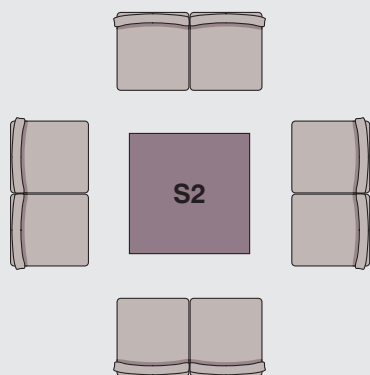

PRADERA 20 UL CHROM

PRADERA BLAT B1
PRADERA TABLE TOP B1

Fotel KOKO dostępny w trzech wersjach:
bez podłokietnika, z podłokietnikiem
pełnym, z podłokietnikiem metalowym
z nakładką drewnianą

*KOKO armchair available in three
versions: without armrests, with full
or metallic armrests with wooden pad*

KOKO 10 CHROM

KOKO 1P CHROM

KOKO 1H CHROM

KOKO 1P CHROM

KOKO 2P CHROM

KOKO 3P CHROM

KOKO

KOKO występuje w wersji jedno, dwu lub trzyosobowej
KOKO is available in one, two or three-seats version

KOKO STOLIK S1 CHROM
KOKO TABLE S1 CHROME

KOKO STOLIK S2 CHROM
KOKO TABLE S2 CHROME

KOKO STOLIK S3 CHROM
KOKO TABLE S3 CHROME

Trzy różne wielkości stołów
Three tables sizes

KOKO 20 CHROM

KOKO 30 CHROM

KOKO

KOKO STOLIK S2 CHROM
KOKO TABLE S2 CHROME