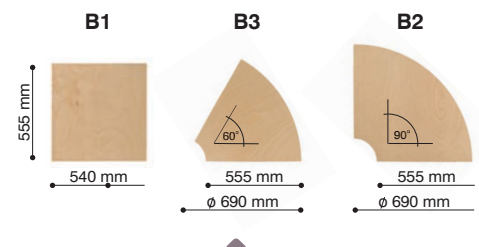

RODZAJE BLATÓW ŁĄCZĄCYCH:
TYPES OF DESK CONNECTORS: