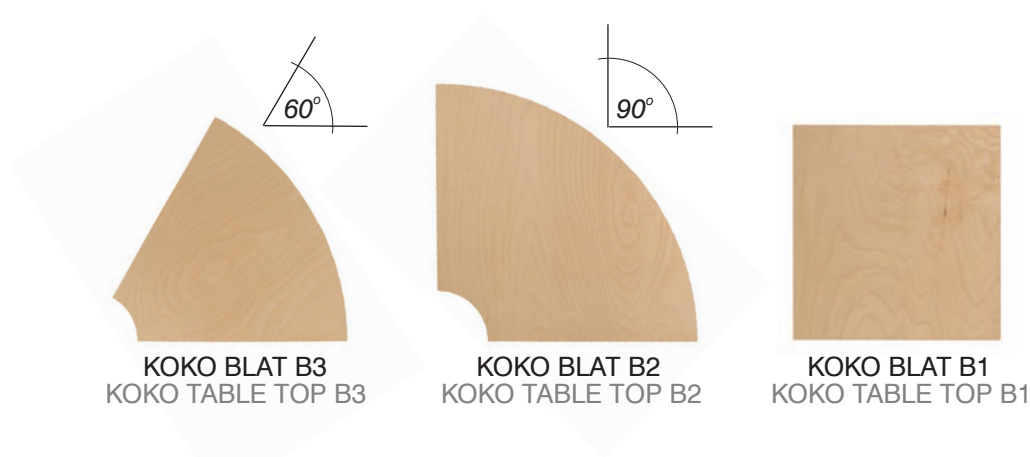

KOKO 2UK CHROM

KOKO BLAT B1
KOKO TABLE TOP B1

KOKO 1UP CHROM