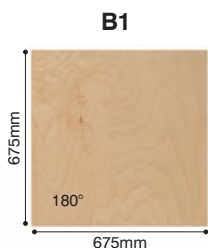

Mały blat na kubek / Tea tray table