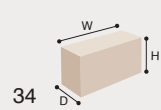

SEATTLE 10

SEATTLE 20

SEATTLE 25

VB 1

VB 2

VB 2,5

VS 1

	750 mm	750 mm	750 mm	680-760 mm	680-760 mm	680-760 mm	660-760 mm
	380 mm	380 mm	380 mm	430 mm	430 mm	430 mm	430 mm
	1080 mm	1680 mm	1980 mm	870 mm	1400 mm	1650 mm	850 mm
	610 mm	1210 mm	1510 mm	520 mm	1060 mm	1300 mm	510 mm
	580 mm	580 mm	580 mm	550 mm	550 mm	550 mm	500 mm
	880 mm	880 mm	880 mm	750 mm	750 mm	750 mm	780 mm
	—	—	—	—	—	—	—
	—	—	—	—	—	—	—
	—	—	—	—	—	—	—
	59,0 kg brutto	74,0 kg brutto	79,0 kg brutto	38,0 kg brutto	47,0 kg brutto	56,0 kg brutto	27,0 kg brutto

VANCOUVER STOLIK S2
VANCOUVER TABLE S2

VANCOUVER STOLIK S1
VANCOUVER TABLE S1

660-760 mm	660-760 mm	770 mm	770 mm	—	—	—
430 mm	430 mm	440 mm	440 mm	—	—	—
1380 mm	1620 mm	710 mm	1290 mm	—	—	—
1050 mm	1290 mm	510 mm	1100 mm	—	—	—
500 mm	500 mm	500 mm	500 mm	—	—	—
780 mm	780 mm	620 mm	620 mm	—	—	—
—	—	—	—	800x800 mm	800x1200 mm	800x1600 mm
—	—	—	—	—	—	—
—	—	—	—	455 mm	455 mm	455 mm
37,0 kg brutto	41,0 kg brutto	17,0 kg brutto	30,0 kg brutto	18,0 kg brutto	25,0 kg brutto	30,0 kg brutto

PRADERA

PRADERA 11

PRADERA 21

PRADERA 10

PRADERA 20

	820 mm	820 mm	470 mm	470 mm
	470 mm	470 mm	470 mm	470 mm
	905 mm	1580 mm	905 mm	1580 mm
	510 mm	1190 mm	750 mm	1430 mm
	480 mm	480 mm	—	—
	750 mm	750 mm	750 mm	750 mm
	—	—	—	—
	—	—	—	—
	—	—	—	—