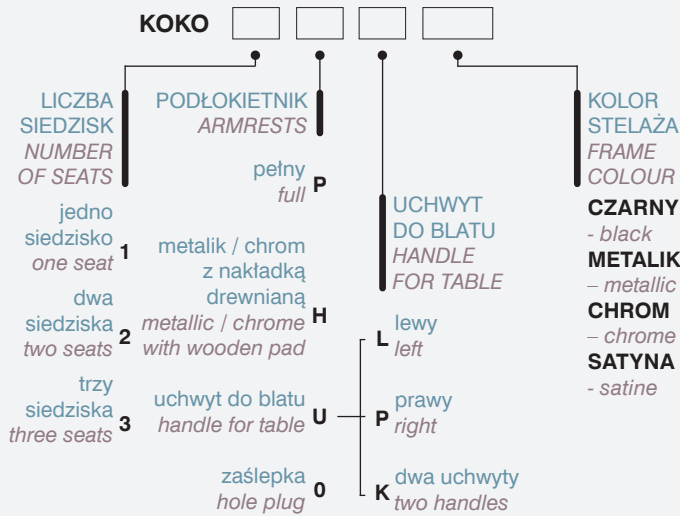

Dostępne wybarwienia blatów:
Stolik S3: G1 (szkło hartowane w kolorze mlecznym) lub H7*
Stolik S4: H7* lub MB (Melamina Buk)
Blaty B1, B2, B3, B4: H7* lub MB (Melamina Buk)
*pozostałe wybarwienia drewna z oferty PROFIm z dłuższym terminem realizacji

Table top colours available:
Table S3: G1 (seasoned glass in milk colour) or H7*
Table S4: H7* or MB (Melamine Beech)
Desk connectors: B1, B2, B3 and table top B4: H7* or MB (Melamine Beech)
*Additional wood colours from PROFIm offer with longer lead time.

Blaty łączące / Desk connectors

Mały blat na kubek / Tea tray table

PRZY ZAMÓWIENIU PROSIMY STOSOWAĆ SYMBOLE WEDŁUG KODU:
PLEASE USE CODES AT ORDER:

KOKO WERSJA RECEPCYJNA:
KOKO RECEPTION VERSION:

KOKO WERSJA OBROTOWA:
KOKO SWIVEL VERSION: