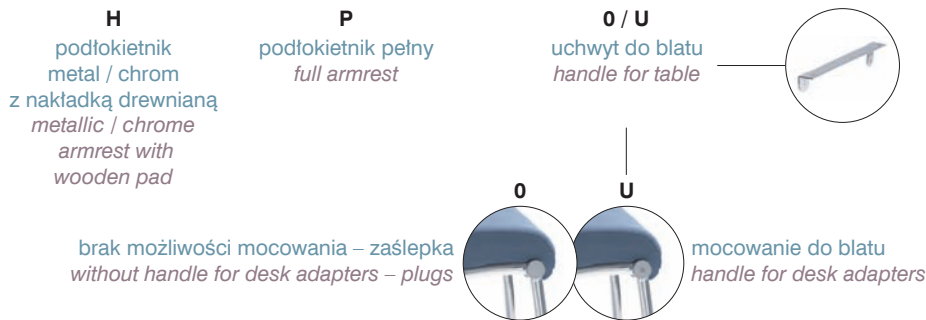

PRZY ZAMÓWIENIU PROSIMY STOSOWAĆ SYMBOLE WEDŁUG KODU:
PLEASE USE CODES AT ORDER:

KOKO WERSJA RECEPCYJNA:
KOKO RECEPTION VERSION:

KOKO WERSJA OBROTOWA:
KOKO SWIVEL VERSION:

KOKO

5 YEARS GUARANTEE

5 LAT GWARANCJI

RODZAJE BLATÓW ŁĄCZĄCYCH:
TYPES OF DESK CONNECTORS: