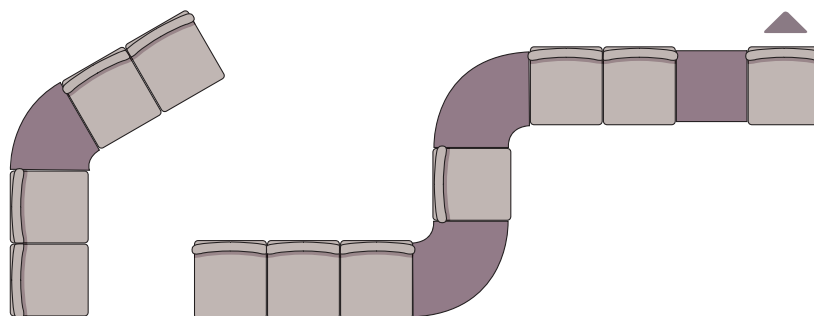

KOKO STOLIK S1 CHROM
KOKO TABLE S1 CHROME

KOKO STOLIK S2 CHROM
KOKO TABLE S2 CHROME

KOKO STOLIK S3 CHROM
KOKO TABLE S3 CHROME

Trzy różne wielkości stołów
Three tables sizes

KOKO 20 CHROM

KOKO 30 CHROM

KOKO

KOKO STOLIK S2 CHROM
KOKO TABLE S2 CHROME

KOKO 3UL CHROM

KOKO BLAT B2
KOKO TABLE TOP B2

KOKO 1UK CHROM

KOKO BLAT B2
KOKO TABLE TOP B2

Przy pomocy łączników KOKO BLAT B1, B2 lub B3 można tworzyć różne układy
Wide range of combinations with help of desk connectors adapters