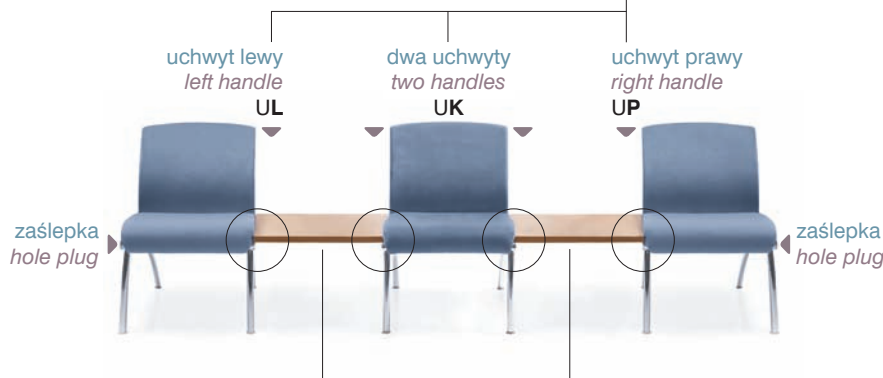

PRZY ZAMÓWIENIU PROSIMY STOSOWAĆ SYMBOLE WEDŁUG KODU:
PLEASE USE CODES AT ORDER:

KOKO WERSJA RECEPCYJNA:
KOKO RECEPTION VERSION:

KOKO WERSJA OBROTOWA:
KOKO SWIVEL VERSION:

KOKO

5 YEARS GUARANTEE

5 LAT GWARANCJI

RODZAJE BLATÓW ŁĄCZĄCYCH:
TYPES OF DESK CONNECTORS: