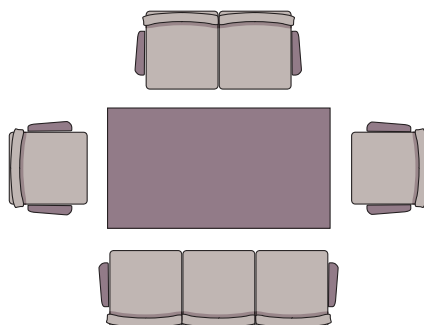

PRADERA 20 UL CHROM

PRADERA BLAT B1
PRADERA TABLE TOP B1

Fotel KOKO dostępny w trzech wersjach:
bez podłokietnika, z podłokietnikiem
pełnym, z podłokietnikiem metalowym
z nakładką drewnianą

*KOKO armchair available in three
versions: without armrests, with full
or metallic armrests with wooden pad*

KOKO 10 CHROM

KOKO 1P CHROM

KOKO 1H CHROM

KOKO 1P CHROM

KOKO 2P CHROM

KOKO 3P CHROM

KOKO

KOKO występuje w wersji jedno, dwu lub trzyosobowej
KOKO is available in one, two or three-seats version

KOKO STOLIK S1 CHROM
KOKO TABLE S1 CHROME

KOKO STOLIK S2 CHROM
KOKO TABLE S2 CHROME

KOKO STOLIK S3 CHROM
KOKO TABLE S3 CHROME

Trzy różne wielkości stołów
Three tables sizes

KOKO 20 CHROM

KOKO 30 CHROM

KOKO

KOKO STOLIK S2 CHROM
KOKO TABLE S2 CHROME