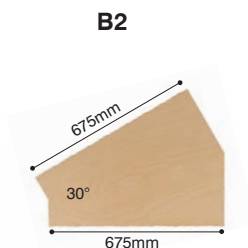

Mały blat na kubek / Tea tray table