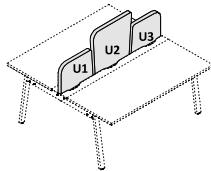

KOLORYSTYKA

BLAT

PRZYSTAWKA

STELAŻ

LISTWA

OSŁONA DO BIURKA

PANELE TKANINOWE

U1 U2 U3

STOLIK

BLAT

STELAŻ

KOLORYSTYKA - KONTENER SLK12, SLK13

<p>KONTENER</p> 	 <p>67 – BIAŁY PASTEL</p>
<p>PODUSZKA SKP13</p> 	 <p>NX10 – SZARY</p>

KOLORYSTYKA SZAF

<p>WIENIEC GÓRNY I FRONT</p> 	  <p>31 – DĄB KANADYJSKI 67 – BIAŁY PASTEL</p>	
<p>KORPUS</p> 	 <p>67 – BIAŁY PASTEL</p>	
<p>FRONT HPL</p> 	    <p>72 - ZIELONY POŁYSK 73 - BIAŁY POŁYSK 74 - POMARAŃCZOWY POŁYSK 82 - CZERWONY POŁYSK</p>	
<p>SZAFKA ŻALUZIOWA</p> 	 <p>67 – BIAŁY PASTEL</p>	<p>SZAFKA Z DRZWIAMI PRZESUWNymi</p>   <p>67 – BIAŁY PASTEL</p>
<p>WIENIEC GÓRNY I KORPUS</p> 	 <p>67 – BIAŁY PASTEL</p>	
<p>FRONT HPL - ZS02</p> 	    <p>72 - ZIELONY POŁYSK 73 - BIAŁY POŁYSK 74 - POMARAŃCZOWY POŁYSK 82 - CZERWONY POŁYSK</p>	
<p>FRONT - ZS03</p> 	  <p>31 – DĄB KANADYJSKI 67 – BIAŁY PASTEL</p>	
<p>SZUFLADA DO ZS02, ZS03</p> 	 <p>67 – BIAŁY PASTEL</p>	