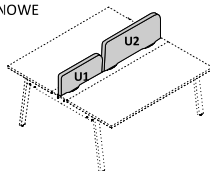

KOLORYSTYKA

BLAT

PRZYSTAWKA

STELAŻ

LISTWA

OSŁONA DO BIURKA

PANELE TKANINOWE

U1 U2 U3

STOLIK

BLAT

STELAŻ

KOLORYSTYKA - KONTENER SLK12, SLK13

<p>KONTENER</p> 	 <p>67 – BIAŁY PASTEL</p>
<p>PODUSZKA SKP13</p> 	 <p>NX10 – SZARY</p>

KOLORYSTYKA SZAF

<p>WIENIEC GÓRNY I FRONT</p> 	  <p>31 – DĄB KANADYJSKI 67 – BIAŁY PASTEL</p>	
<p>KORPUS</p> 	 <p>67 – BIAŁY PASTEL</p>	
<p>FRONT HPL</p> 	    <p>72 - ZIELONY POŁYSK 73 - BIAŁY POŁYSK 74 - POMARAŃCZOWY POŁYSK 82 - CZERWONY POŁYSK</p>	
<p>SZAFKA ŻALUZIOWA</p> 	 <p>67 – BIAŁY PASTEL</p>	<p>SZAFKA Z DRZWIAMI PRZESUWNymi</p>   <p>67 – BIAŁY PASTEL</p>
<p>WIENIEC GÓRNY I KORPUS</p> 	 <p>67 – BIAŁY PASTEL</p>	
<p>FRONT HPL - ZS02</p> 	    <p>72 - ZIELONY POŁYSK 73 - BIAŁY POŁYSK 74 - POMARAŃCZOWY POŁYSK 82 - CZERWONY POŁYSK</p>	
<p>FRONT - ZS03</p> 	  <p>31 – DĄB KANADYJSKI 67 – BIAŁY PASTEL</p>	
<p>SZUFLADA DO ZS02, ZS03</p> 	 <p>67 – BIAŁY PASTEL</p>	