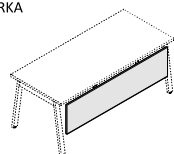

KOLORYSTYKA

BLAT

PRZYSTAWKA

STELAŻ

LISTWA

OSŁONA DO BIURKA

PANELE TKANINOWE

U1 U2 U3

STOLIK

BLAT

STELAŻ

KOLORYSTYKA - KONTENER SLK12, SLK13

<p>KONTENER</p> 	 <p>67 – BIAŁY PASTEL</p>
<p>PODUSZKA SKP13</p> 	 <p>NX10 – SZARY</p>

KOLORYSTYKA SZAF

<p>WIENIEC GÓRNY I FRONT</p> 	  <p>31 – DĄB KANADYJSKI 67 – BIAŁY PASTEL</p>	
<p>KORPUS</p> 	 <p>67 – BIAŁY PASTEL</p>	
<p>FRONT HPL</p> 	    <p>72 - ZIELONY POŁYSK 73 - BIAŁY POŁYSK 74 - POMARAŃCZOWY POŁYSK 82 - CZERWONY POŁYSK</p>	
<p>SZAFKA ŻALUZIOWA</p> 	 <p>67 – BIAŁY PASTEL</p>	<p>SZAFKA Z DRZWIAMI PRZESUWNymi</p>   <p>67 – BIAŁY PASTEL</p>
<p>WIENIEC GÓRNY I KORPUS</p> 	 <p>67 – BIAŁY PASTEL</p>	
<p>FRONT HPL - ZS02</p> 	    <p>72 - ZIELONY POŁYSK 73 - BIAŁY POŁYSK 74 - POMARAŃCZOWY POŁYSK 82 - CZERWONY POŁYSK</p>	
<p>FRONT - ZS03</p> 	  <p>31 – DĄB KANADYJSKI 67 – BIAŁY PASTEL</p>	
<p>SZUFLADA DO ZS02, ZS03</p> 	 <p>67 – BIAŁY PASTEL</p>	