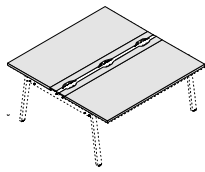

KOLORYSTYKA

BLAT

PRZYSTAWKA

STELAŻ

LISTWA

OSŁONA DO BIURKA

PANELE TKANINOWE

U1 U2 U3

STOLIK

BLAT

STELAŻ

KOLORYSTYKA - KONTENER SLK12, SLK13

<p>KONTENER</p> 	 <p>67 – BIAŁY PASTEL</p>
<p>PODUSZKA SKP13</p> 	 <p>NX10 – SZARY</p>

KOLORYSTYKA SZAF

<p>WIENIEC GÓRNY I FRONT</p> 	  <p>31 – DĄB KANADYJSKI 67 – BIAŁY PASTEL</p>	
<p>KORPUS</p> 	 <p>67 – BIAŁY PASTEL</p>	
<p>FRONT HPL</p> 	    <p>72 - ZIELONY POŁYSK 73 - BIAŁY POŁYSK 74 - POMARAŃCZOWY POŁYSK 82 - CZERWONY POŁYSK</p>	
<p>SZAFKA ŻALUZIOWA</p> 	 <p>67 – BIAŁY PASTEL</p>	<p>SZAFKA Z DRZWIAMI PRZESUWNymi</p>   <p>67 – BIAŁY PASTEL</p>
<p>WIENIEC GÓRNY I KORPUS</p> 	 <p>67 – BIAŁY PASTEL</p>	
<p>FRONT HPL - ZS02</p> 	    <p>72 - ZIELONY POŁYSK 73 - BIAŁY POŁYSK 74 - POMARAŃCZOWY POŁYSK 82 - CZERWONY POŁYSK</p>	
<p>FRONT - ZS03</p> 	  <p>31 – DĄB KANADYJSKI 67 – BIAŁY PASTEL</p>	
<p>SZUFLADA DO ZS02, ZS03</p> 	 <p>67 – BIAŁY PASTEL</p>	