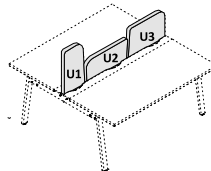

KOLORYSTYKA

BLAT

PRZYSTAWKA

STELAŻ

LISTWA

OSŁONA DO BIURKA

PANELE TKANINOWE

U1 U2 U3

STOLIK

BLAT

STELAŻ

KOLORYSTYKA - KONTENER SLK12, SLK13

<p>KONTENER</p> 	 <p>67 – BIAŁY PASTEL</p>
<p>PODUSZKA SKP13</p> 	 <p>NX10 – SZARY</p>

KOLORYSTYKA SZAF

<p>WIENIEC GÓRNY I FRONT</p> 	  <p>31 – DĄB KANADYJSKI 67 – BIAŁY PASTEL</p>	
<p>KORPUS</p> 	 <p>67 – BIAŁY PASTEL</p>	
<p>FRONT HPL</p> 	    <p>72 - ZIELONY POŁYSK 73 - BIAŁY POŁYSK 74 - POMARAŃCZOWY POŁYSK 82 - CZERWONY POŁYSK</p>	
<p>SZAFKA ŻALUZIOWA</p> 	 <p>67 – BIAŁY PASTEL</p>	<p>SZAFKA Z DRZWIAMI PRZESUWNymi</p>   <p>67 – BIAŁY PASTEL</p>
<p>WIENIEC GÓRNY I KORPUS</p> 	 <p>67 – BIAŁY PASTEL</p>	
<p>FRONT HPL - ZS02</p> 	    <p>72 - ZIELONY POŁYSK 73 - BIAŁY POŁYSK 74 - POMARAŃCZOWY POŁYSK 82 - CZERWONY POŁYSK</p>	
<p>FRONT - ZS03</p> 	  <p>31 – DĄB KANADYJSKI 67 – BIAŁY PASTEL</p>	
<p>SZUFLADA DO ZS02, ZS03</p> 	 <p>67 – BIAŁY PASTEL</p>	