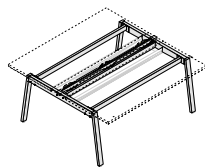

KOLORYSTYKA

BLAT

PRZYSTAWKA

STELAŻ

LISTWA

OSŁONA DO BIURKA

PANELE TKANINOWE

U1 U2 U3

STOLIK

BLAT

STELAŻ

KOLORYSTYKA - KONTENER SLK12, SLK13

<p>KONTENER</p> 	 <p>67 – BIAŁY PASTEL</p>
<p>PODUSZKA SKP13</p> 	 <p>NX10 – SZARY</p>

KOLORYSTYKA SZAF

<p>WIENIEC GÓRNY I FRONT</p> 	  <p>31 – DĄB KANADYJSKI 67 – BIAŁY PASTEL</p>	
<p>KORPUS</p> 	 <p>67 – BIAŁY PASTEL</p>	
<p>FRONT HPL</p> 	    <p>72 - ZIELONY POŁYSK 73 - BIAŁY POŁYSK 74 - POMARAŃCZOWY POŁYSK 82 - CZERWONY POŁYSK</p>	
<p>SZAFKA ŻALUZIOWA</p> 	 <p>67 – BIAŁY PASTEL</p>	<p>SZAFKA Z DRZWIAMI PRZESUWNymi</p>   <p>67 – BIAŁY PASTEL</p>
<p>WIENIEC GÓRNY I KORPUS</p> 	 <p>67 – BIAŁY PASTEL</p>	
<p>FRONT HPL - ZS02</p> 	    <p>72 - ZIELONY POŁYSK 73 - BIAŁY POŁYSK 74 - POMARAŃCZOWY POŁYSK 82 - CZERWONY POŁYSK</p>	
<p>FRONT - ZS03</p> 	  <p>31 – DĄB KANADYJSKI 67 – BIAŁY PASTEL</p>	
<p>SZUFLADA DO ZS02, ZS03</p> 	 <p>67 – BIAŁY PASTEL</p>	