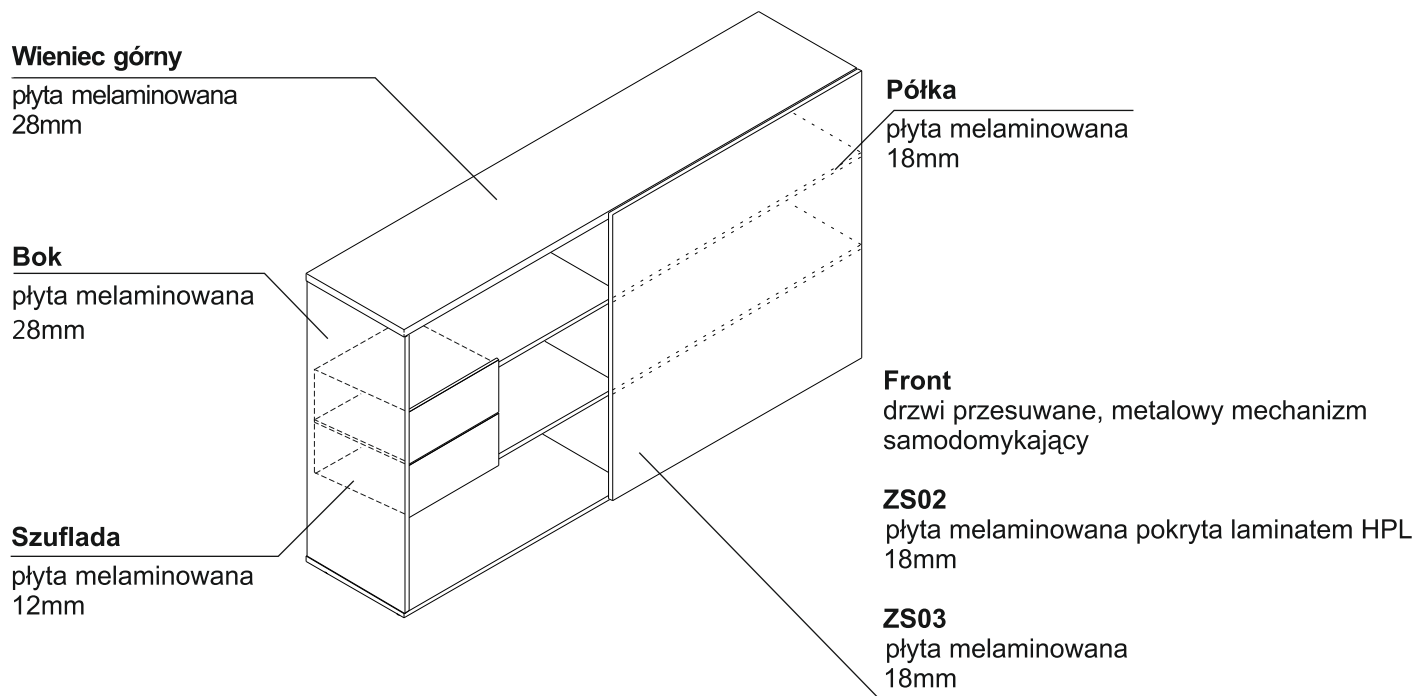

OPIS TECHNICZNY

ZS02