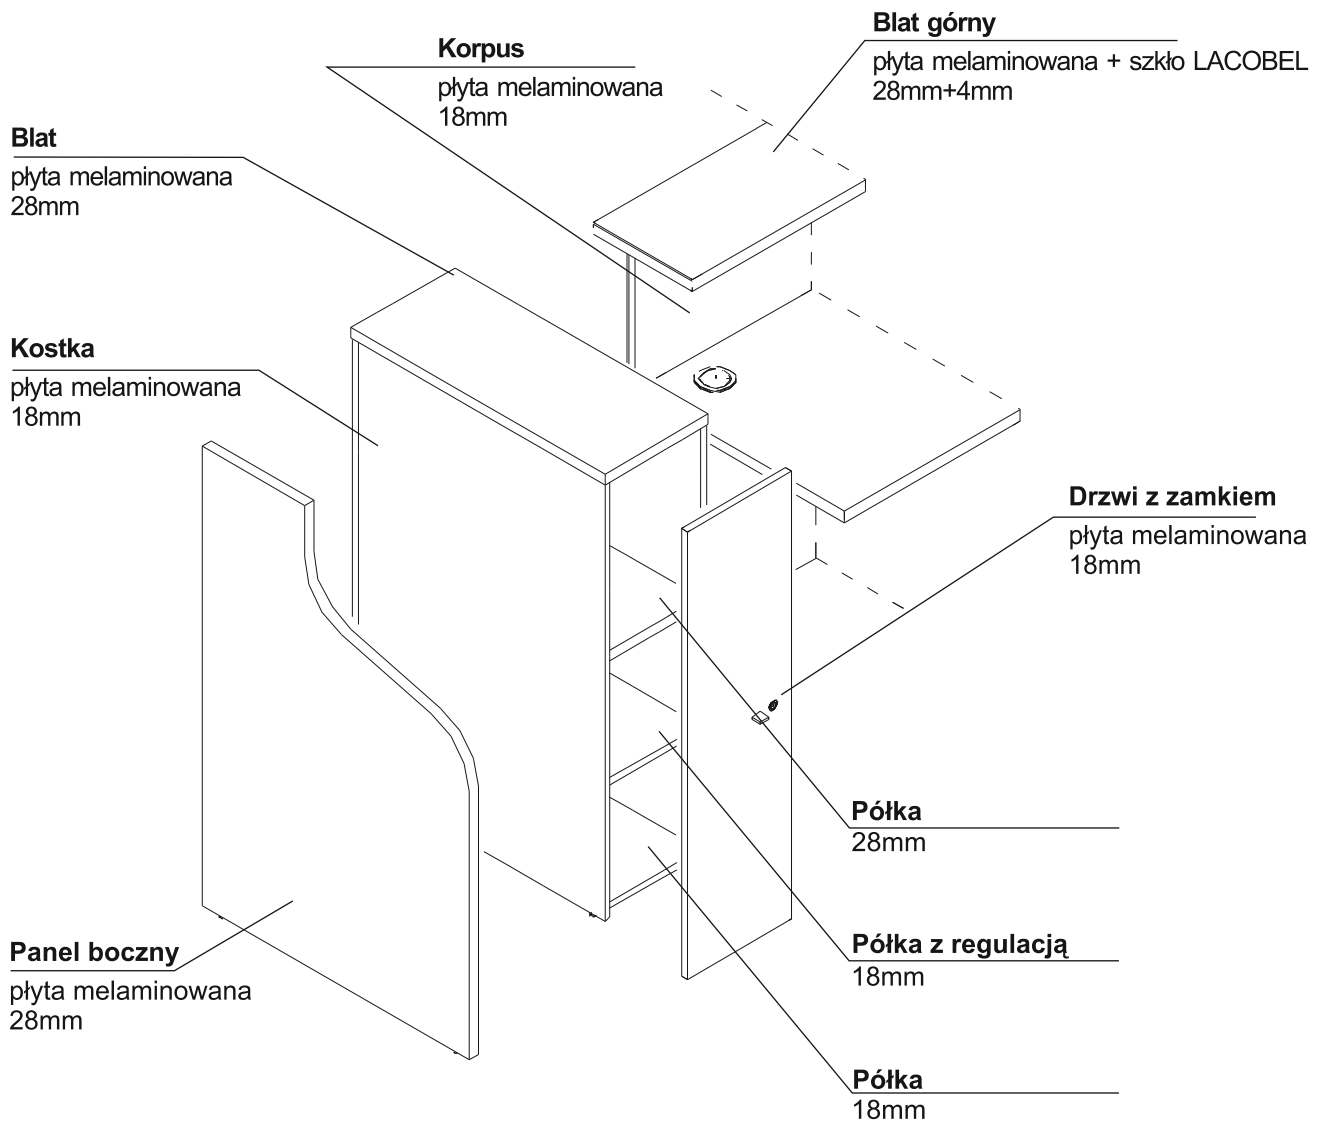

### Noga boczna

plyta melaminowana  
28mm

### Panel boczny

plyta melaminowana  
28mm

**Noga podpierająca  
do łączenia lad NK41**  
materiał: metal

**Kolor:** aluminium

Noga NK41 wymagana do łączenia lad.

## OPIS TECHNICZNY

## WYMIARY