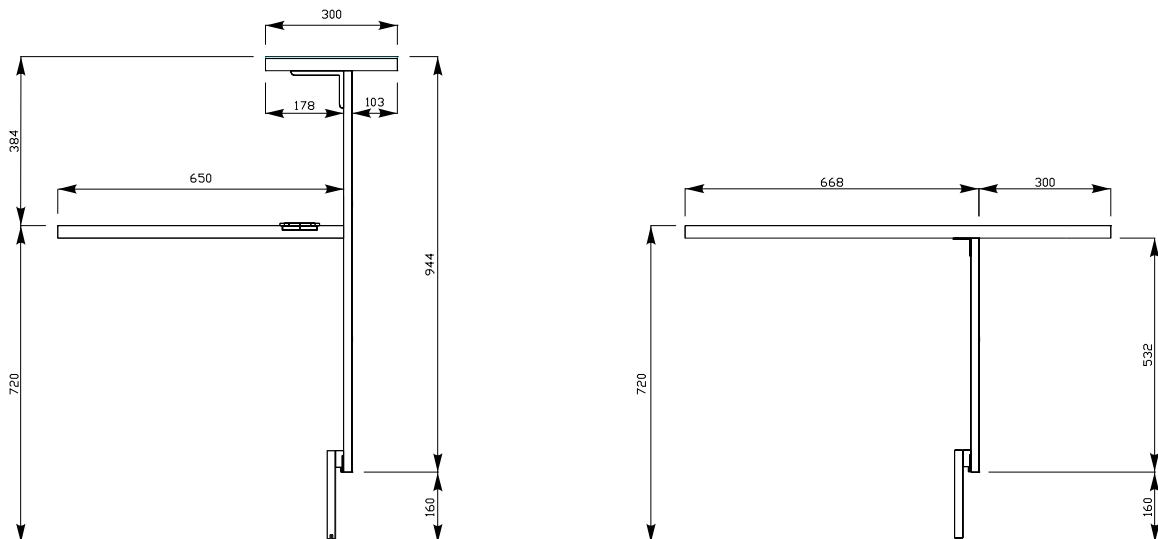

### Panel boczny

plyta melaminowana  
28mm

**Noga podpierająca  
do łączenia lad NK41**  
materiał: metal

**Kolor:** aluminium

Noga NK41 wymagana do łączenia lad.

## WYMIARY