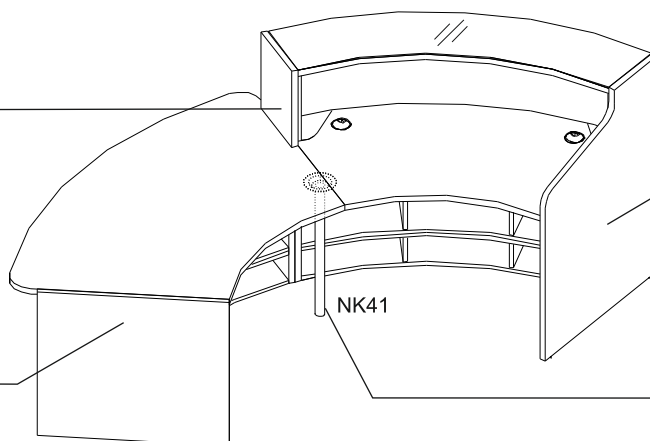

### Bok łączący lady niskie i wysokie

plyta melaminowana  
28mm

### Noga boczna

plyta melaminowana  
28mm

### Panel boczny

plyta melaminowana  
28mm

**Noga podpierająca  
do łączenia lad NK41**  
materiał: metal

**Kolor:** aluminium

Noga NK41 wymagana do łączenia lad.

## WYMIARY