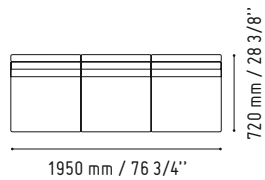

1650 mm / 65"

850 mm / 33 1/2"

IM20S

2000 mm / 78 3/4"

434 mm / 17"

MM-PU x 2 +  
MM-ON x 2 +  
MM-PO x 2

1300 mm / 51 1/8"

720 mm / 28 3/8"

LGC40PT

MM-PU x 3 +  
MM-ON x 3 +  
MM-PO x 3

L6C35P

1122 mm / 44 1/8"

2652 mm / 104 3/8"

IM21S

432 mm / 17"

1334 mm / 52 1/2"