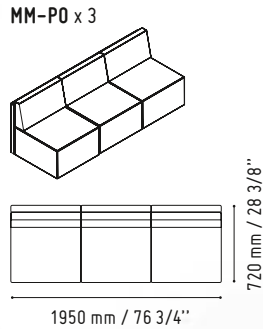

A2Z06

434 mm / 17 1/4"

LUV49L

858 mm / 33 3/4"

925 mm / 36 3/8"

LUV40P + 2xLUV09

1792 mm / 70 1/2"

2780 mm / 109 1/2"

LUV22..

1624 mm / 63 7/8"

841 mm / 33 1/8"

LOR136

IM21S

MM-PW

MM-PU x 3 + MM-ON x 3 +  
MM-PO x 3

SNL16