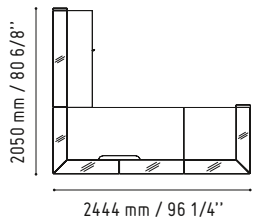

1650 mm / 65"

850 mm / 33 1/2"

IM20S

2000 mm / 78 3/4"

434 mm / 17"

MM-PU x 2 +  
MM-ON x 2 +  
MM-PO x 2

1300 mm / 51 1/8"

720 mm / 28 3/8"

SSL15

1500 mm / 59"

590 mm / 23 1/4"

LGC40PT

MM-PU x 3 +  
MM-ON x 3 +  
MM-PO x 3

L6C35P

1122 mm / 44 1/8"

2652 mm / 104 3/8"

IM21S

432 mm / 17"

1334 mm / 52 1/2"