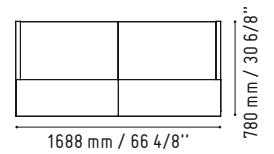

LD09P + LD09L + 2xLD09S0 + NE41