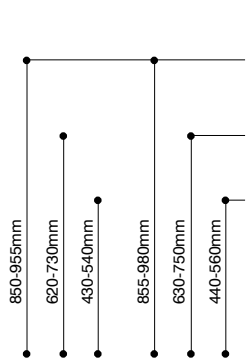

FAN 20V SATYNA

FAN 10H / 10HS

13,9 kg
brutto
D / W / H
660/680/920mm

FAN 10R

27,0 kg
brutto
D / W / H
640/700/1080mm

FAN 10E

17,8 kg
brutto
D / W / H
690/710/855mm

FAN 10T

17,8 kg
brutto
D / W / H
690/710/855mm

PRZY ZAMÓWIENIU PROSIMY STOSOWAĆ SYMBOLE WEDŁUG KODU:
PLEASE USE CODES AT ORDER:

**5 YEARS
GUARANTEE**
5 LAT GWARANCJI

FAN 10V
14,0 kg
brutto
D / W / H
660/680/920mm