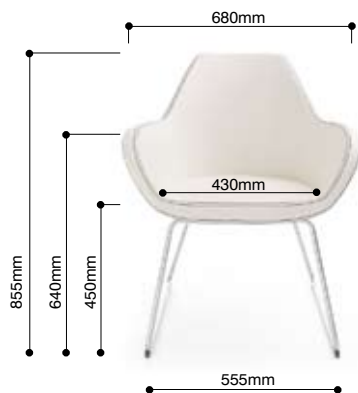

FAN 10V
14,0 kg
brutto
D / W / H
660/680/920mm