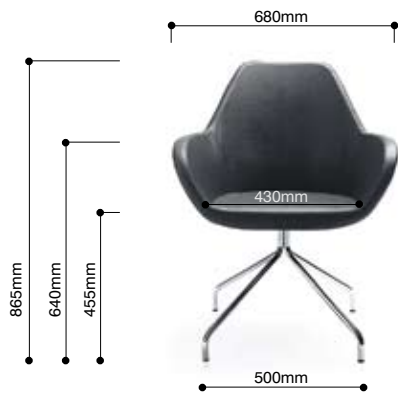

FAN 10H / 10HS

13,9 kg
brutto
D / W / H
660/680/920mm