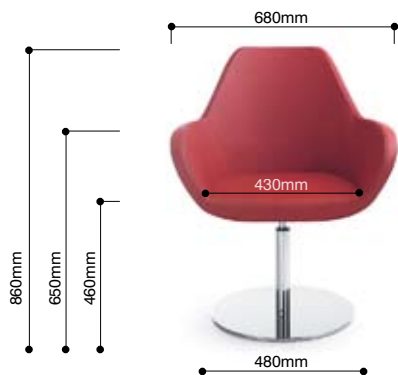

FAN 10R

27,0 kg
brutto
D / W / H
640/700/1080mm