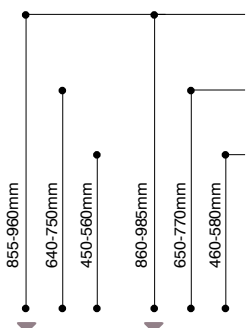

FAN 20V SATYNA

FAN 10H / 10HS

13,9 kg
brutto
D / W / H
660/680/920mm

FAN 10R

27,0 kg
brutto
D / W / H
640/700/1080mm

FAN 10E

17,8 kg
brutto
D / W / H
690/710/855mm

FAN 10T

17,8 kg
brutto
D / W / H
690/710/855mm

PRZY ZAMÓWIENIU PROSIMY STOSOWAĆ SYMBOLE WEDŁUG KODU:
PLEASE USE CODES AT ORDER:

**5 YEARS
GUARANTEE**
5 LAT GWARANCJI

FAN 10V
14,0 kg
brutto
D / W / H
660/680/920mm