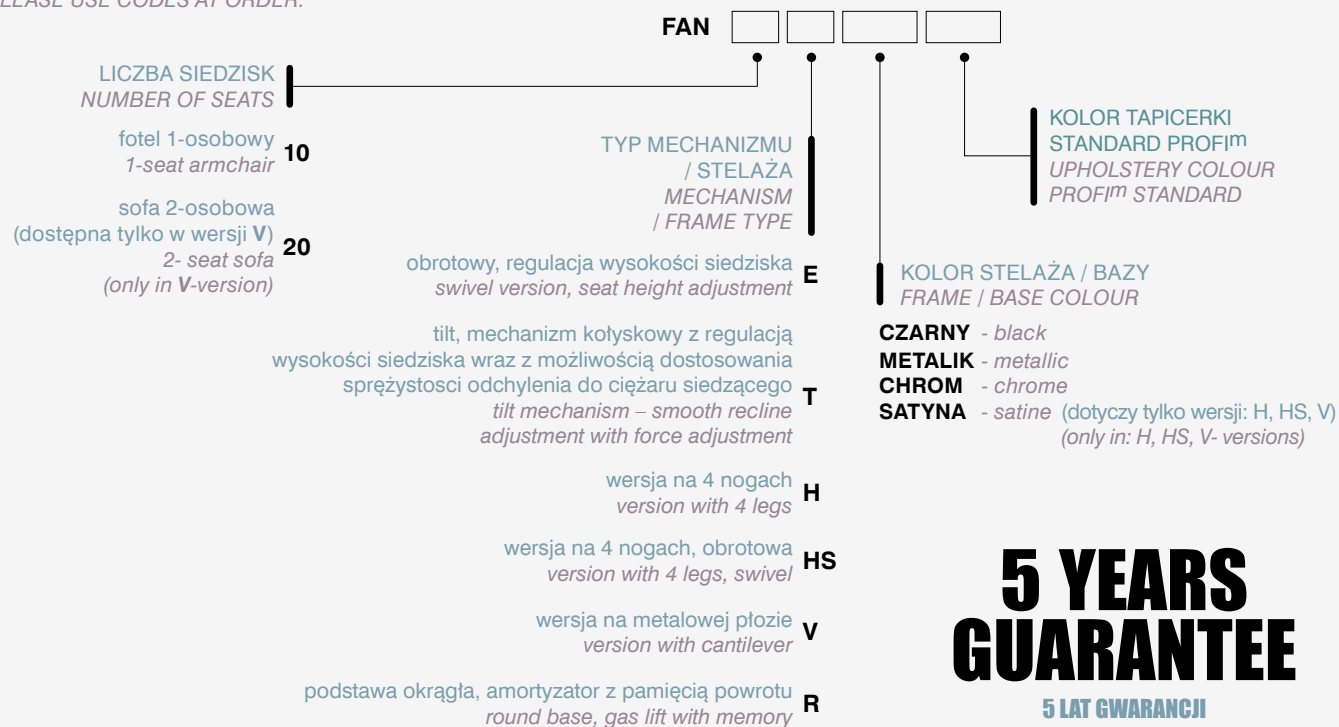

PRZY ZAMÓWIENIU PROSIMY STOSOWAĆ SYMBOLE WEDŁUG KODU:
PLEASE USE CODES AT ORDER:

**5 YEARS
GUARANTEE**
5 LAT GWARANCJI