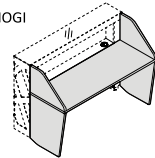

## WYMIARY

RZUT GÓRNY

RZUT BOCZNY

## KOLORYSTYKA

BLAT GÓRNY

SZKŁO BEZPIECZNE

KORPUS

67 - BIAŁY PASTEL

FRONT - METAL

15 - BIAŁY METAL

FRONT - PLEXIGLAS

BIAŁY

BLAT ROBOCZY, BOKI, NOGI

67 - BIAŁY PASTEL