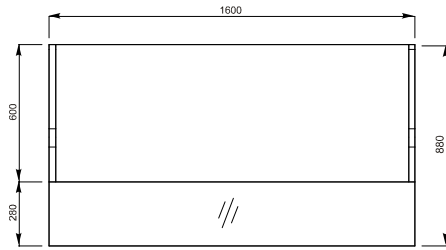

## WYMIARY

RZUT GÓRNY

RZUT BOCZNY

## KOLORYSTYKA

BLAT GÓRNY

SZKŁO BEZPIECZNE

KORPUS

67 - BIAŁY PASTEL

FRONT - METAL

15 - BIAŁY METAL

FRONT - PLEXIGLAS