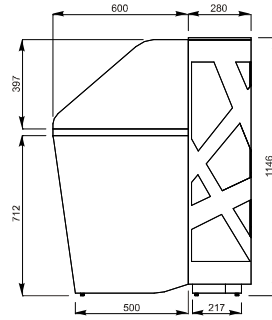

## WYMIARY

RZUT GÓRNY

RZUT BOCZNY

## KOLORYSTYKA

BLAT GÓRNY

SZKŁO BEZPIECZNE

KORPUS

67 - BIAŁY PASTEL

FRONT - METAL

15 - BIAŁY METAL

FRONT - PLEXIGLAS